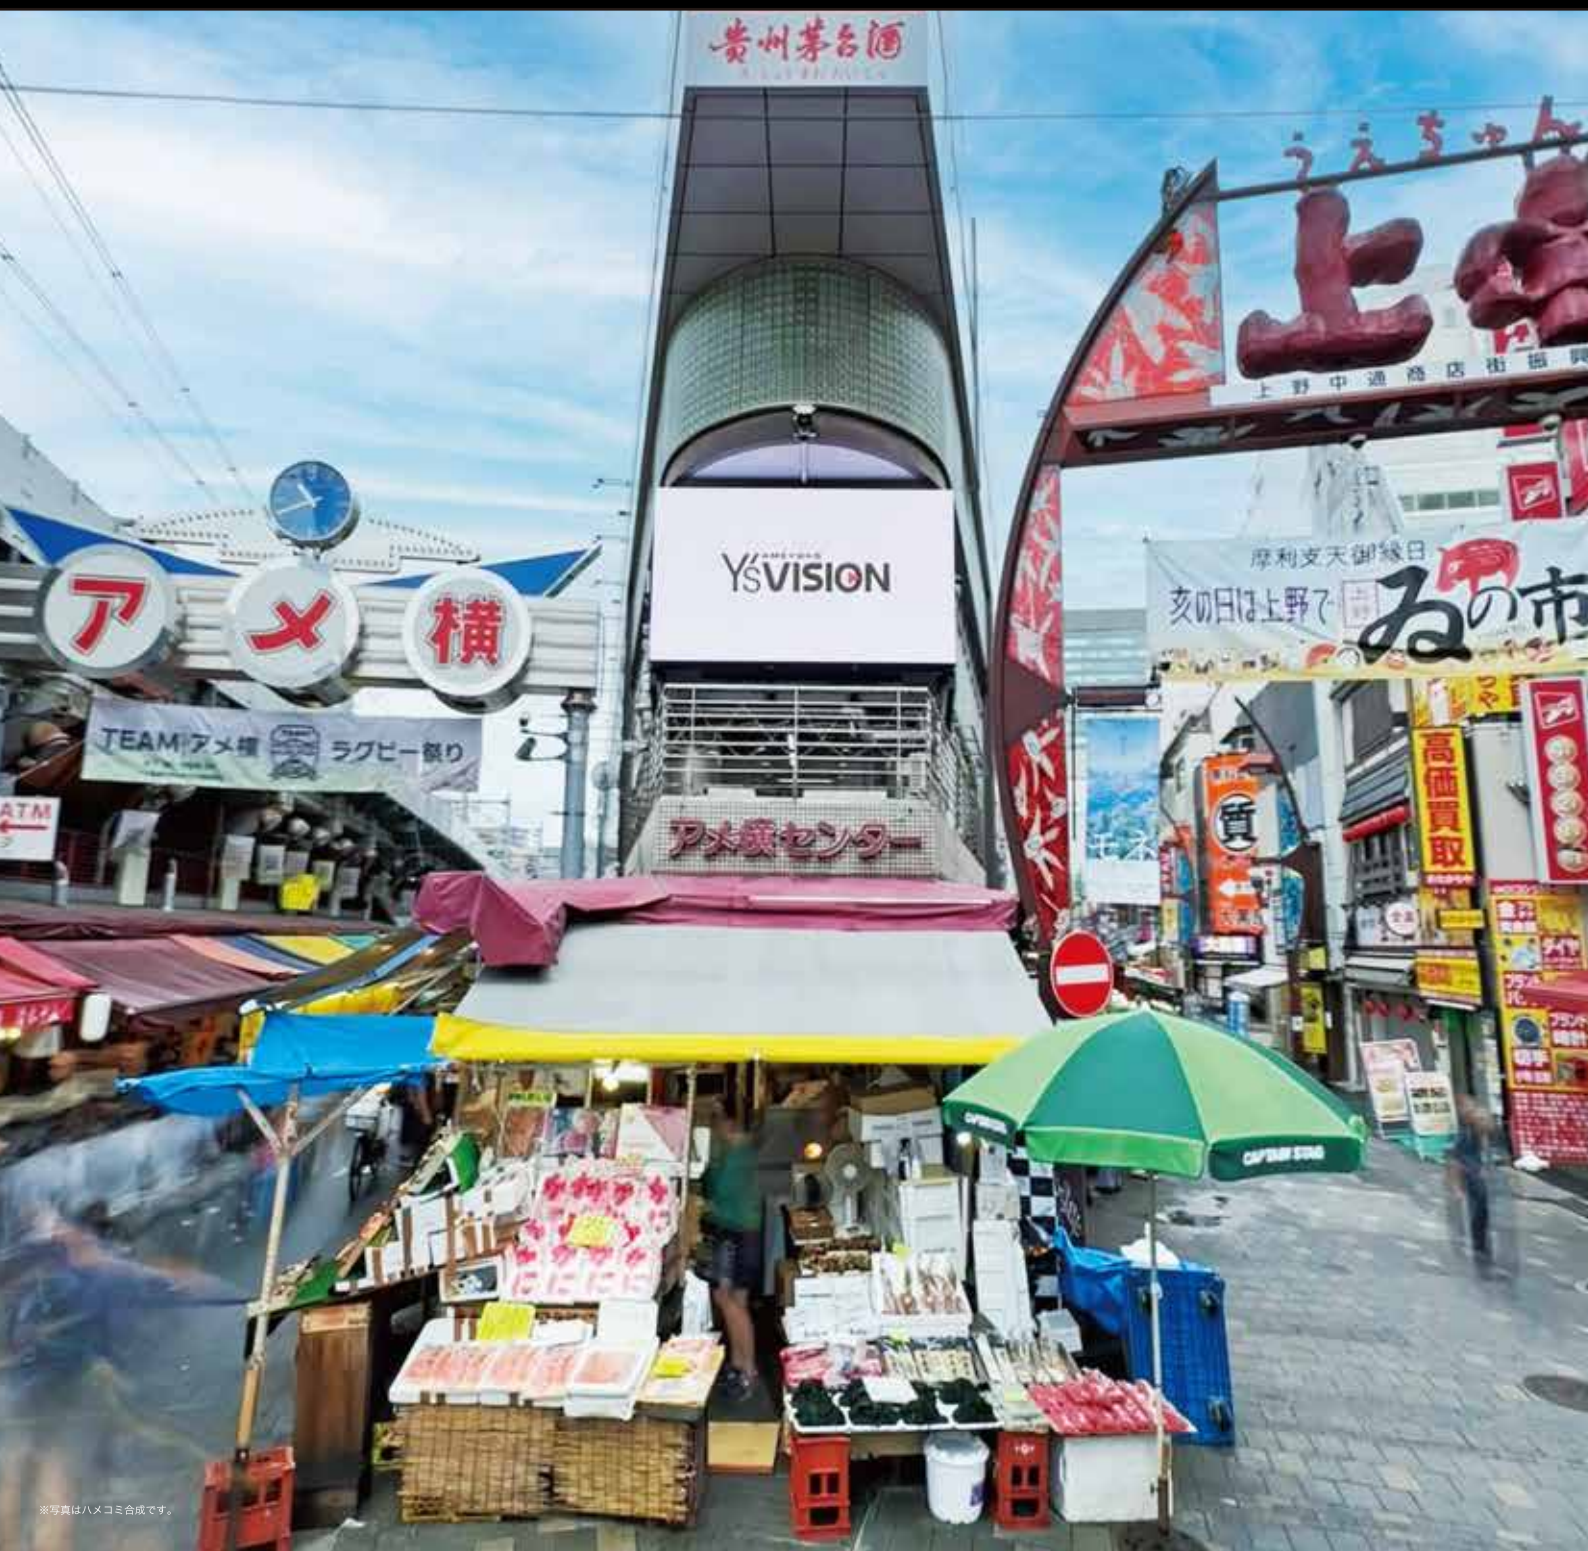

AMEYOKO Y's VISION

超大画面ビジョンで注目度抜群！

「アメ横」

アメ横センタービル

年間2億人以上が来街する日本一の商店街『アメ横』
そのアメ横の中心からエンターテインメント、音楽、グルメ、ファッションなどの
最新情報をパブリックビューイングとして発信していきます

▶ MANAGEMENT SYSTEM

運営システム

- 放映時間 AM7:00~PM10:00 (15時間)
- 運営日数 年間360日以上 ※機器点検の為5日休止
- 基本プログラム 60分間 (1日15回繰り返し放映)
- 放映秒数 基本15秒CM (放映秒数・回数をご相談に応じます)
- 放映申込期限 放映開始日の7日前
- 素材入稿期限 放映開始日の5日前