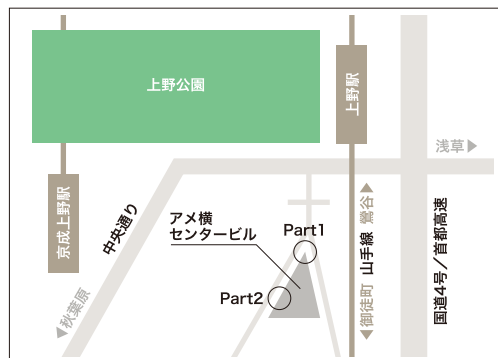

▶ SYSTEM SPECIFICATION

システム仕様

- 発光素子 超高輝度SMD発光ダイオード
- 画面サイズ Part1 : W4500 × H2500mm
Part2 : W1920 × H1920mm(下段文字情報)
※Part1・Part2へ同時配信
- ピッチ数 Part1 : 3.9mmピッチ
Part2 : 3.9mmピッチ
- 表示面積 Part1 : 11.25㎡
Part2 : 4.0㎡
- アスペクト比 16:9

【Part1】2階デッキ上部

※写真はハメコミ合成です。

【Part2】エレベーターガラス面 (2F部分)

▶ TELEVISION MATERIAL

放映素材

動画ファイル (mpeg2形式推奨)

▶ INSTALLATION LOCATION

設置場所

東京都台東区4-7-8 アメ横センタービル

【Part1】2階デッキ上部

【Part2】正面エントランス横

シースルーエレベーターガラス面2階部分

▶ INFORMATION

お問い合わせ

TEL03-6278-8680

株式会社トラストワイズプロダクション