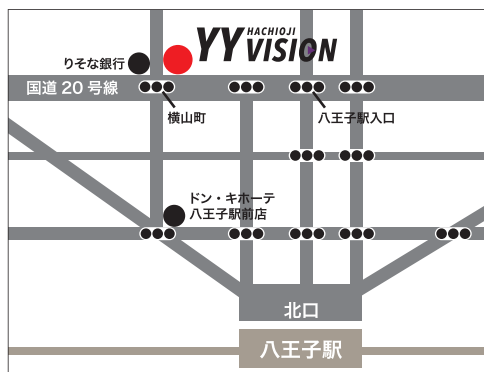

▶ MANAGEMENT SYSTEM 運営システム

■放映時間	AM7:00~PM21:00(14時間)
■運営日数	年間360日以上 ※機器点検の為5日休止
■基本プログラム	60分間(1日14回繰り返し放映)
■放映秒数	基本15秒CM(放映秒数・回数をご相談に応じます)
■放映申込期限	放映開始日の7日前
■放映素材	動画、静止画
■素材入稿期限	放映開始日の7日前
■放映素材	動画ファイル mpeg2(推奨)

▶ SYSTEM SPECIFICATION システム仕様

☐発光素子	超高輝度 SMD 発光ダイオード
☐画面サイズ	W5120mm×H2880mm
☐表示面積	14.75 m²
☐アスペクト比	16:9
☐画素数	147,456
☐画面輝度	5,500cd/ m²以上 (白全点灯時)

▶ PRICE LIST 広告放映料金 ※金額は全て税別となります

▶ 通常放映枠料金 (AM7:00~PM9:00)

	7日間	14日間	30日間	60日間	90日間	1年間
60秒/h (14分/日)	40,000円	60,000円	100,000円	180,000円	240,000円	720,000円
90秒/h (21分/日)	60,000円	90,000円	150,000円	270,000円	360,000円	1,080,000円
120秒/h (28分/日)	80,000円	120,000円	200,000円	360,000円	480,000円	1,440,000円
180秒/h (42分/日)	120,000円	180,000円	300,000円	540,000円	720,000円	2,160,000円
240秒/h (56分/日)	160,000円	240,000円	400,000円	720,000円	960,000円	2,880,000円
300秒/h (70分/日)	200,000円	300,000円	500,000円	900,000円	1,200,000円	3,600,000円

中継・買い切り特別番組枠料金

5分間	10分間	15分間	20分間	25分間	30分間	1時間
100,000円	200,000円	300,000円	400,000円	500,000円	600,000円	1,200,000円

▶ INSTALLATION LOCATION 設置場所

東京都八王子市横山町 22-8

▶ INFORMATION お問い合わせ

TEL03-6278-8680

株式会社トラストワイズプロダクション

〒105-0003 東京都港区西新橋2-8-17 平家ビル5F <https://trust-yssp.co.jp/>