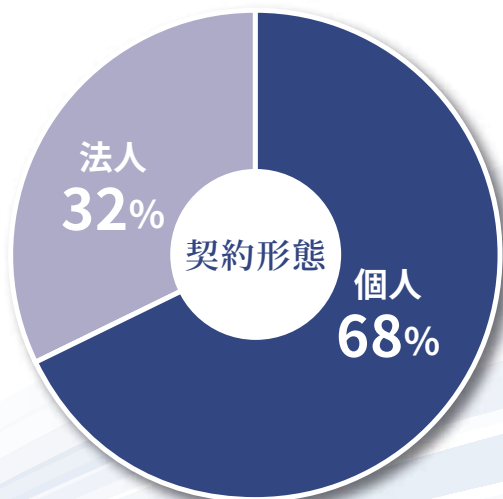

スポーツクラブ

クルマ

ゴルフ

入居者について

20代~30代の
単身者から人気

社会人中心

入居者属性

メディア概要・スペック

生活導線であるエントランスにて日々訴求するメディア
 単身者層の居住者に対して確実に情報をお届けいたします。

メディア概要

媒体名	Y's VISION MANSION ENTRANCE SIGNAGE (ワイズビジョンマンションエントランスサイネージ)
設置場所	ガーラマンション
設置棟数	260棟以上
設置マンション世帯数	26,000世帯以上
設置マンション居住人数	26,000人以上
設置マンション間取り	ワンルーム、1K
設置エリア	首都圏メイン
放映時間	AM7:00~PM9:00(14時間放映)
運営会社	株式会社トラストワイズプロダクション
広告販売会社	株式会社モバスタ