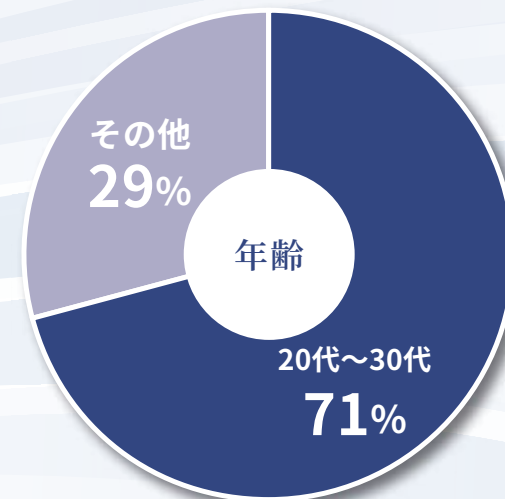

スポーツクラブ

クルマ

ゴルフ

入居者について

20代~30代の
単身者から人気

社会人中心

入居者属性

メディア概要・スペック

生活導線であるエントランスにて日々訴求するメディア
 単身者層の居住者に対して確実に情報をお届けいたします。

メディア概要

媒体名	Y's VISION MANSION ENTRANCE SIGNAGE (ワイズビジョンマンションエントランスサイネージ)
設置場所	ガーラマンション
設置棟数	260棟以上
設置マンション世帯数	26,000世帯以上
設置マンション居住人数	26,000人以上
設置マンション間取り	ワンルーム、1K
設置エリア	首都圏メイン
放映時間	AM7:00~PM9:00(14時間放映)
運営会社	株式会社トラストワイズプロダクション
広告販売会社	株式会社モバスタ