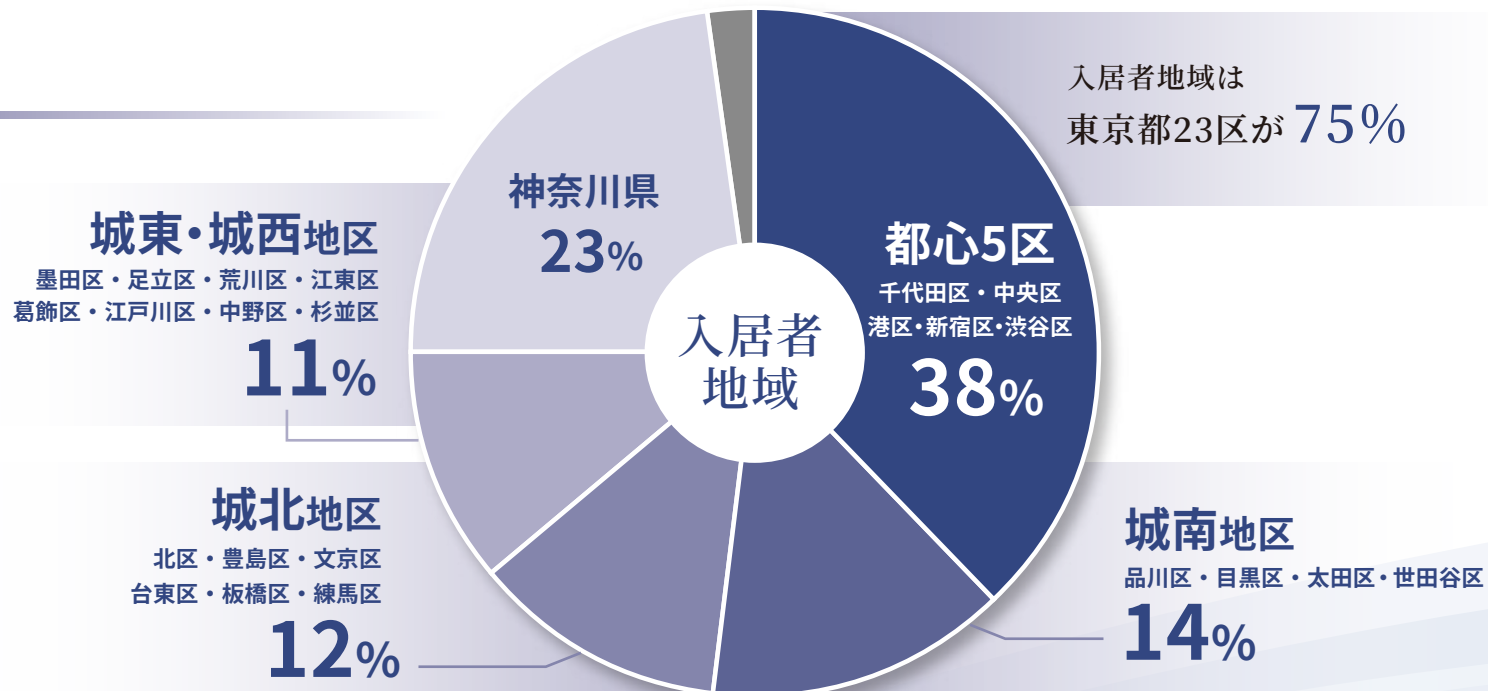

スポーツクラブ

クルマ

ゴルフ

入居者について

20代~30代の
単身者から人気

社会人中心

入居者属性

メディア概要・スペック

生活導線であるエントランスにて日々訴求するメディア
 単身者層の居住者に対して確実に情報をお届けいたします。

メディア概要

媒体名	Y's VISION MANSION ENTRANCE SIGNAGE (ワイズビジョンマンションエントランスサイネージ)
設置場所	ガーラマンション
設置棟数	260棟以上
設置マンション世帯数	26,000世帯以上
設置マンション居住人数	26,000人以上
設置マンション間取り	ワンルーム、1K
設置エリア	首都圏メイン
放映時間	AM7:00~PM9:00(14時間放映)
運営会社	株式会社トラストワイズプロダクション
広告販売会社	株式会社モバスタ