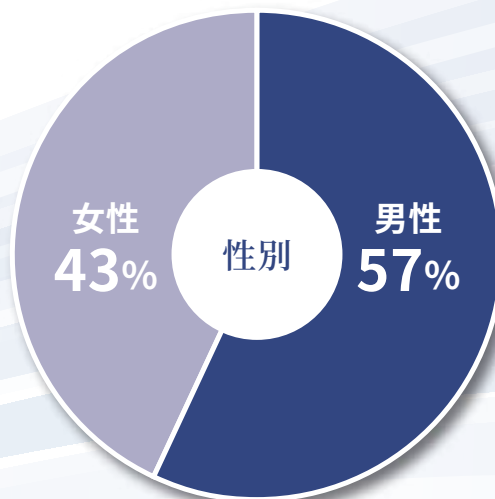

スポーツクラブ

クルマ

ゴルフ

入居者について

20代~30代の
単身者から人気

社会人中心

入居者属性

メディア概要・スペック

生活導線であるエントランスにて日々訴求するメディア
 単身者層の居住者に対して確実に情報をお届けいたします。

メディア概要

媒体名	Y's VISION MANSION ENTRANCE SIGNAGE (ワイズビジョンマンションエントランスサイネージ)
設置場所	ガーラマンション
設置棟数	260棟以上
設置マンション世帯数	26,000世帯以上
設置マンション居住人数	26,000人以上
設置マンション間取り	ワンルーム、1K
設置エリア	首都圏メイン
放映時間	AM7:00~PM9:00(14時間放映)
運営会社	株式会社トラストワイズプロダクション
広告販売会社	株式会社モバスタ