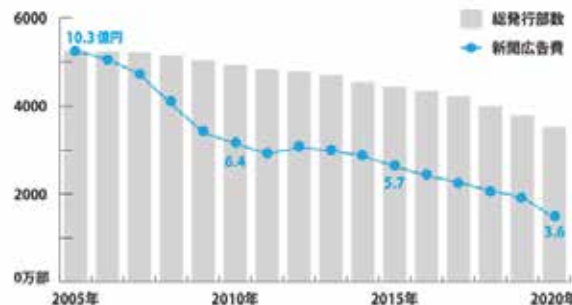

メディアスペック

機器仕様	高輝度LCD(液晶) フルカラーデジタルサイネージ
機器表示向き	縦型
サイズ	50インチ
音響	無し
表示画像輝度	300cd
年間放映日数	360日以上
基本CM放映秒数	30秒

メディアの特徴

特徴 1

高頻度・高視聴率・高い刷り込み効果が期待出来る住環境密着メディア

エントランスに
一人あたりが一ヶ月に出入りする回数

90回

※1ヶ月あたり

エントランスの
1回あたりの通過時間

8秒

1ヶ月 約12分 (90回×8秒) 往来される、環境でのコミュニケーションが可能

メディアの特徴

特徴 2

エントランス広告は、チラシ／TV／新聞の代替的存在へ

屋内メディアの接触機会の減少

TV視聴率

■在京キー局・タイム+スポット収入合計と全日視聴率合計

〈出所〉各局の決算短信資料より作成

新聞購読率

■新聞発行部数と新聞広告費の推移

住環境に入った住民へのリーチする手段が減退している

屋内かつ建物の出入りのたびに
確実に利用する(視聴しやすい空間)は
強力な新メディアに

Y's VISION MANSION ENTRANCE SIGNAGE 配信枠構成

マンション出入りの際に必ず目に入る位置で、
朝から夜まで繰り返し配信し、高いフリークエンスを実現。