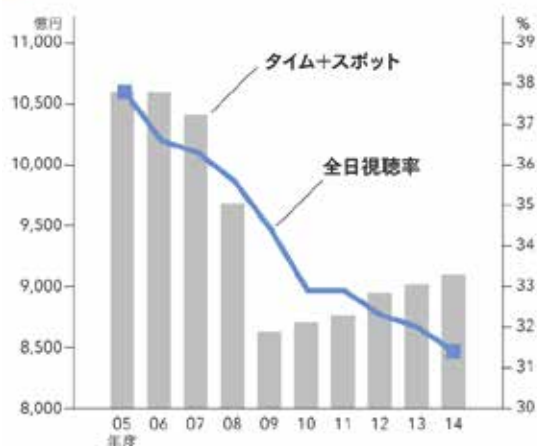

メディアスペック

機器仕様	高輝度LCD(液晶) フルカラーデジタルサイネージ
機器表示向き	縦型
サイズ	50インチ
音響	無し
表示画像輝度	300cd
年間放映日数	360日以上
基本CM放映秒数	30秒

メディアの特徴

特徴 1

高頻度・高視聴率・高い刷り込み効果が期待出来る住環境密着メディア

エントランスに
一人あたりが一ヶ月に出入りする回数

90回

※1ヶ月あたり

エントランスの
1回あたりの通過時間

8秒

1ヶ月 約12分 (90回×8秒) 往来される、環境でのコミュニケーションが可能

メディアの特徴

特徴 2

エントランス広告は、チラシ／TV／新聞の代替的存在へ

屋内メディアの接触機会の減少

TV視聴率

■在京キー局・タイム+スポット収入合計と全日視聴率合計

〈出所〉各局の決算短信資料より作成

新聞購読率

■新聞発行部数と新聞広告費の推移

住環境に入った住民へのリーチする手段が減退している

屋内かつ建物の出入りのたびに
確実に利用する(視聴しやすい空間)は
強力な新メディアに

Y's VISION MANSION ENTRANCE SIGNAGE 配信枠構成

マンション出入りの際に必ず目に入る位置で、
朝から夜まで繰り返し配信し、高いフリークエンスを実現。