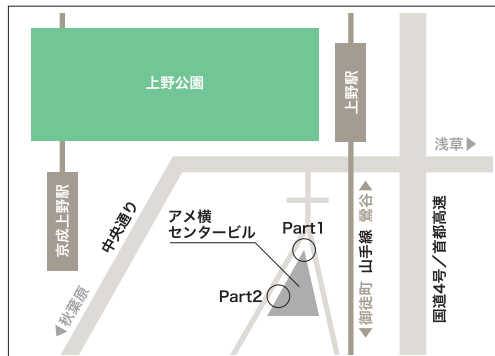

※金額は全て税別となります。

▶ **TELEVISION MATERIAL**

放映素材

動画ファイル (mpeg2形式推奨)

▶ **INSTALLATION LOCATION**

設置場所

東京都台東区4-7-8 アメ横センタービル

【Part1】2階デッキ上部

【Part2】正面エントランス横

シースルーエレベーターガラス面2階部分

音楽・映画情報特別枠料金 (プロモーション)

	1日間	7日間	14日間	21日間	30日間
1分×1回/h (14回/日)	20,000円	140,000円	280,000円	420,000円	600,000円
2分×1回/h (14回/日)	40,000円	280,000円	560,000円	840,000円	1,200,000円
3分×1回/h (14回/日)	60,000円	420,000円	840,000円	1,260,000円	1,800,000円
4分×1回/h (14回/日)	80,000円	560,000円	1,120,000円	1,680,000円	2,400,000円
5分×1回/h (14回/日)	100,000円	700,000円	1,400,000円	2,100,000円	3,000,000円