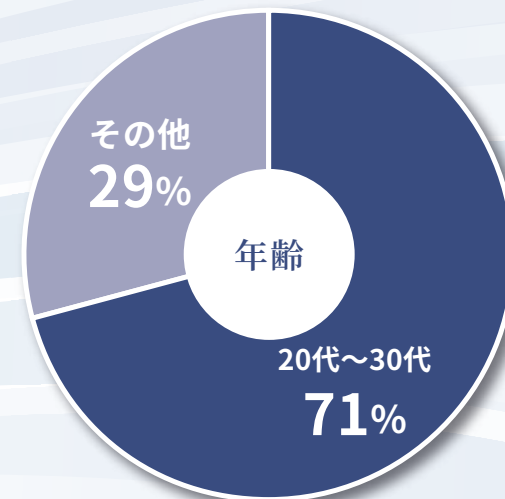

スポーツクラブ

クルマ

ゴルフ

入居者について

20代~30代の
単身者から人気

社会人中心

城東・城西地区
墨田区・足立区・荒川区・江東区
葛飾区・江戸川区・中野区・杉並区

11%

城北地区
北区・豊島区・文京区
台東区・板橋区・練馬区

12%

神奈川県
23%

都心5区
千代田区・中央区
港区・新宿区・渋谷区

38%

入居者地域は
東京都23区が **75%**

城南地区
品川区・目黒区・太田区・世田谷区

14%

入居者属性

メディア概要・スペック

生活導線であるエントランスにて日々訴求するメディア
単身者層の居住者に対して確実に情報をお届けいたします。

メディア概要

媒体名	Y's VISION MANSION ENTRANCE SIGNAGE (ワイズビジョンマンションエントランスサイネージ)
設置場所	ガーラマンション
設置棟数	190棟
設置マンション世帯数	19,000世帯以上
設置マンション居住人数	19,000人以上
設置マンション間取り	ワンルーム、1K
設置エリア	首都圏メイン
放映時間	AM7:00~PM9:00 (14時間放映)
運営会社	株式会社トラストワイズプロダクション
広告販売会社	株式会社モバスタ