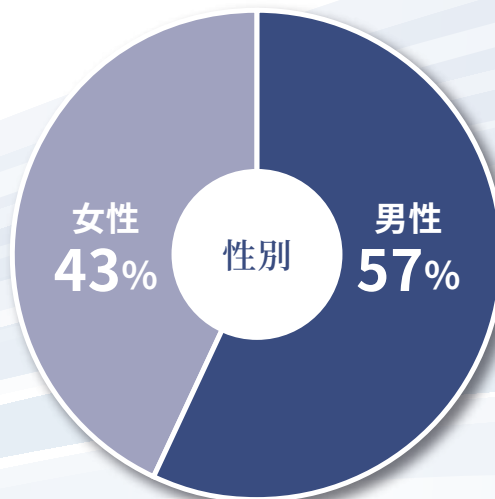

スポーツクラブ

クルマ

ゴルフ

入居者について

20代~30代の
単身者から人気

社会人中心

城東・城西地区
墨田区・足立区・荒川区・江東区
葛飾区・江戸川区・中野区・杉並区

11%

城北地区
北区・豊島区・文京区
台東区・板橋区・練馬区

12%

神奈川県
23%

都心5区
千代田区・中央区
港区・新宿区・渋谷区

38%

入居者地域は
東京都23区が **75%**

城南地区
品川区・目黒区・太田区・世田谷区

14%

入居者属性

メディア概要・スペック

生活導線であるエントランスにて日々訴求するメディア
単身者層の居住者に対して確実に情報をお届けいたします。

メディア概要

媒体名	Y's VISION MANSION ENTRANCE SIGNAGE (ワイズビジョンマンションエントランスサイネージ)
設置場所	ガーラマンション
設置棟数	190棟
設置マンション世帯数	19,000世帯以上
設置マンション居住人数	19,000人以上
設置マンション間取り	ワンルーム、1K
設置エリア	首都圏メイン
放映時間	AM7:00~PM9:00 (14時間放映)
運営会社	株式会社トラストワイズプロダクション
広告販売会社	株式会社モバスタ