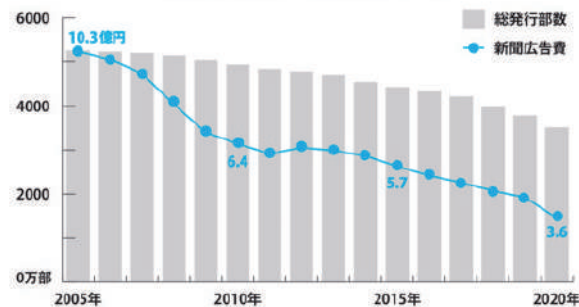

エントランスの
1回あたりの通過時間

8秒

1ヶ月 約12分 (90回×8秒) 往来される、環境でのコミュニケーションが可能

メディアの特徴

特徴 2

エントランス広告は、チラシ／TV／新聞の代替的存在へ

屋内メディアの接触機会の減少

TV視聴率

■在京キー局・タイム+スポット収入合計と全日視聴率合計

(出所) 各局の決算短信資料より作成

新聞購読率

■新聞発行部数と新聞広告費の推移

住環境に入った住民へのリーチする手段が減退している

屋内かつ建物の出入りのたびに
確実に利用する(視聴しやすい空間)は
強力な新メディアに

Y's VISION MANSSION ENTRANCE SIGNAGE 配信枠構成

マンション出入りの際に必ず目に入る位置で、
朝から夜まで繰り返し配信し、高いフリークエンシーを実現。