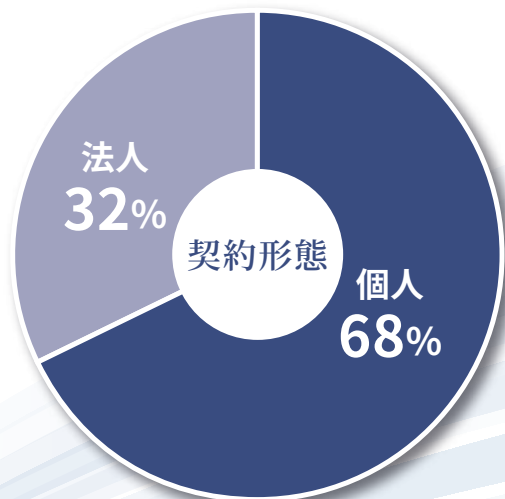

スポーツクラブ

クルマ

ゴルフ

入居者について

20代~30代の
単身者から人気

社会人中心

城東・城西地区
墨田区・足立区・荒川区・江東区
葛飾区・江戸川区・中野区・杉並区

11%

城北地区
北区・豊島区・文京区
台東区・板橋区・練馬区

12%

神奈川県
23%

都心5区
千代田区・中央区
港区・新宿区・渋谷区

38%

入居者地域は
東京都23区が **75%**

城南地区
品川区・目黒区・太田区・世田谷区

14%

入居者属性

メディア概要・スペック

生活導線であるエントランスにて日々訴求するメディア
単身者層の居住者に対して確実に情報をお届けいたします。

メディア概要

媒体名	Y's VISION MANSION ENTRANCE SIGNAGE (ワイズビジョンマンションエントランスサイネージ)
設置場所	ガーラマンション
設置棟数	190棟
設置マンション世帯数	19,000世帯以上
設置マンション居住人数	19,000人以上
設置マンション間取り	ワンルーム、1K
設置エリア	首都圏メイン
放映時間	AM7:00~PM9:00 (14時間放映)
運営会社	株式会社トラストワイズプロダクション
広告販売会社	株式会社モバスタ