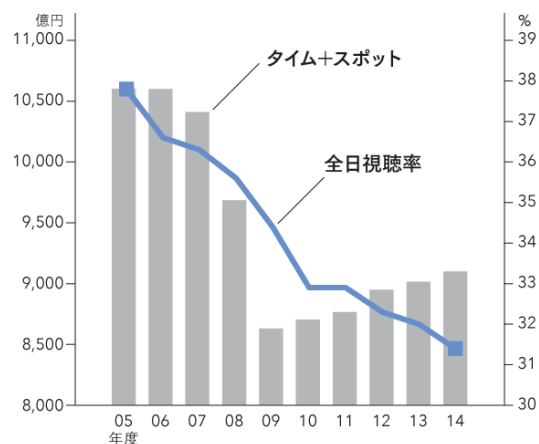

エントランスの
1回あたりの通過時間

8秒

1ヶ月 約12分 (90回×8秒) 往来される、環境でのコミュニケーションが可能

メディアの特徴

特徴 2

エントランス広告は、チラシ／TV／新聞の代替的存在へ

屋内メディアの接触機会の減少

TV視聴率

■在京キー局・タイム+スポット収入合計と全日視聴率合計

(出所) 各局の決算短信資料より作成

新聞購読率

■新聞発行部数と新聞広告費の推移

住環境に入った住民へのリーチする手段が減退している

屋内かつ建物の出入りのたびに
確実に利用する(視聴しやすい空間)は
強力な新メディアに

Y's VISION MANSSION ENTRANCE SIGNAGE 配信枠構成

マンション出入りの際に必ず目に入る位置で、
朝から夜まで繰り返し配信し、高いフリークエンシーを実現。